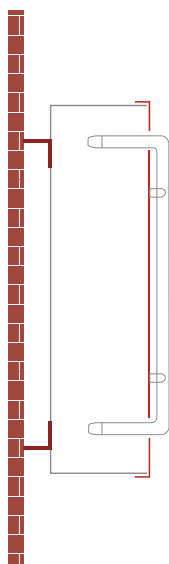

# Profil 1

Fasad

Tillverkas i aluminiumplåt som anodiseras eller lackeras i valfri kulör enligt NCS och RAL - skalan.

Neonrör monteras utvändigt på bokstavens front.

Bokstäver monteras på ram som lackeras i fasadens färg, separat direkt på fasad eller på bakgrundsplåt.