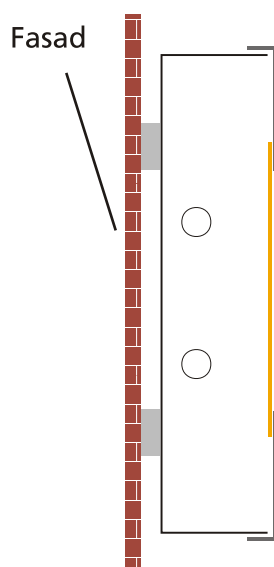

Profil L1

Kan göras i enkelsidigt eller dubbelsidigt utförande.

Stomme i aluminiumprofil eller aluminiumplåt som är naturanodiserad eller lackeras i valfri kulör enligt NCS och RAL - skalan.

Front i aluminiumplåt med text och logos urfräst i plåten, bakomliggande akrylfront kan förses med plant pålimmad folie.

Invändigt belyst med lysrör.