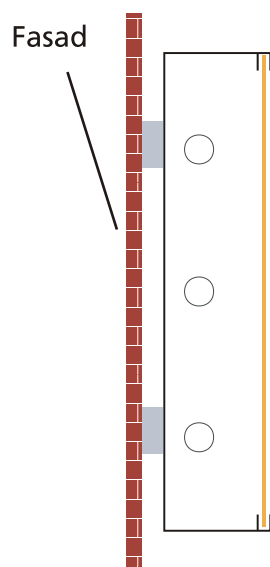

Profil L4

Kan göras i enkelsidig eller dubbelsidigt utförande.

Stomme i aluminiumprofil eller aluminiumplåt som är naturanodiserad eller lackeras i valfri kulör enligt NCS och RAL - skalan.

Front i akrylplast eller vid större format i euroflexduk. Texter och logos i plant pålimmad folie eller screentryck.

Invändigt belyst med lysrör.